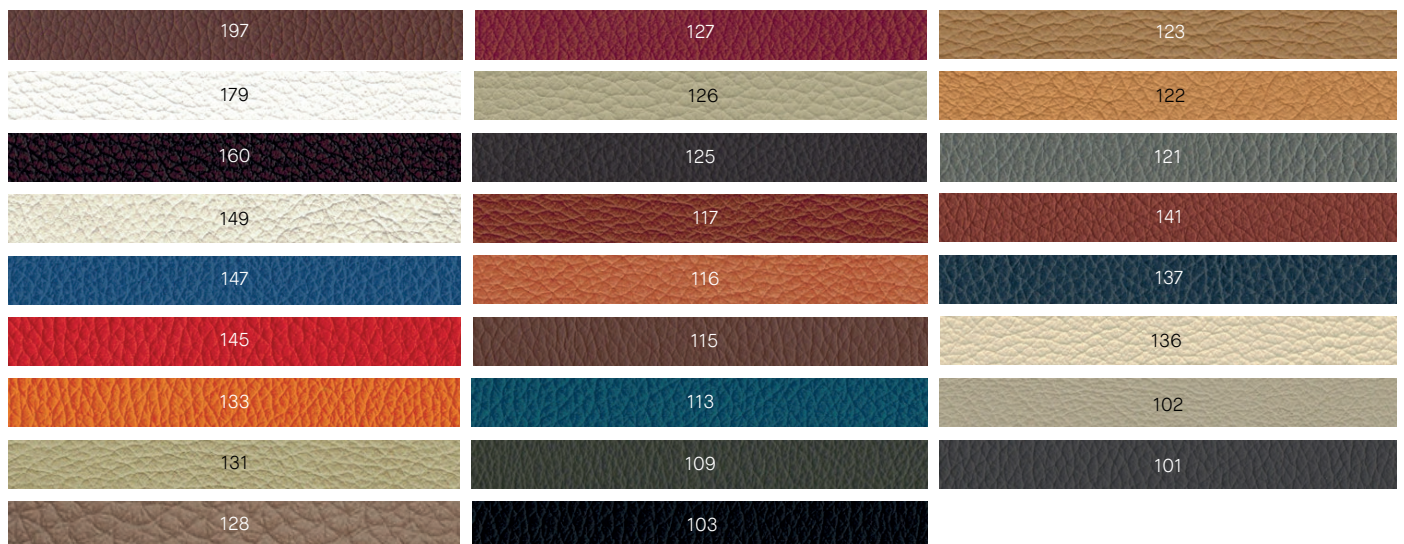

## Lacquer finishes

White  
RAL 9016  
*matt/piano*

Aluminium  
RAL 9006  
*matt/piano*

Black  
RAL 9005  
*matt/piano*

Antracite  
RAL 7016  
*matt/piano*

Grey Beige  
RAL 1019  
*matt/piano*

Chocolate Brown  
RAL 9005  
*matt/piano*

Terracota  
RAL 8023  
*matt/piano*

Light Green  
RAL 1020  
*matt/piano*

Olive  
RAL 6013  
*matt/piano*

Red CLay  
RAL 8004  
*matt/piano*

Taupe  
RAL 7006  
*matt/piano*

## Stone

Full Grain Leather - serie 900 - *Category Leather*

Natural Leather - serie 100 - *Category Leather*

Natural Leather - ORLANDO - *Category Aniline Leather*

41000	41002	41005
41011	41012	41018
41300	42001	42008
42010	43004	44011
44020	45010	45020
48004	49000	

Natural Leather - DESERT - *Category Aniline Leather*

DE01	DE03	DE04
DE06	DE08	DE09
DE10	DE12	DE15
DE16	DE17	DE19
DE20	DE21	DE25
DE26	DE27	DE28

Natural Leather - S1800 - *Category Aniline Leather*

1834	1833	1810
1805	1852	1808
1827	1825	1809
1802	1803	